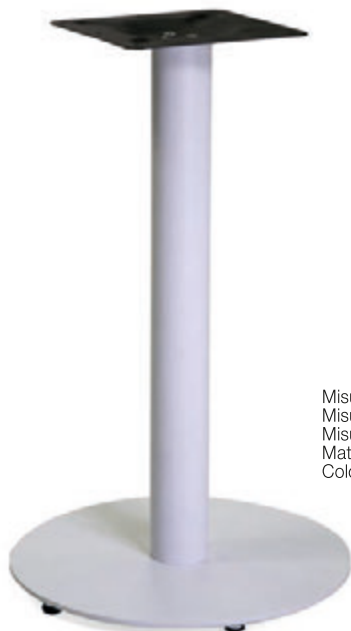

**Art. 6456570000**

Base tavolo bar metallo nero quadro cm40x40h110

8 054248 782435

Peso netto 12,3 Kg  
Misura tubo 8 x 8 x 68 cm  
Misura piatto superiore 25 x 25 cm  
Materiale: Acciaio  
Colore: Verniciatura a polvere  
Piedini di ricambio cod. 6460790000

**Art. 6458980000**

Base tavolo acciaio bianco quadro cm40x40h72

8 054248 847479

Peso netto 13 Kg  
Misura tubo 8 x 8 x 104 cm  
Misura piatto superiore 25 x 25 cm  
Materiale: Acciaio  
Colore: Verniciatura a polvere  
Piedini di ricambio cod. 6460790000

**Art. 6460820000**

Base tavolo bar metallo bianco quadro cm40x40h110

8 054248 905261

Misura base 45 x 45 cm  
Misura colonna 76 x 68 cm  
Misura piatto superiore 25 x 25 cm  
Materiale: Acciaio  
Colore: Verniciatura a polvere