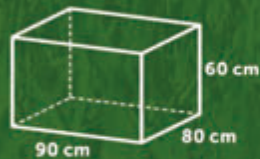

Cover Poliestere Poltrona

Cover per arredo ad alta densità con poliestere tipo 600D Oxford e rivestimento in PVC

Grammatura del tessuto 350 g/m²

Cover completamente impermeabile e adatta all'utilizzo esterno

Questo articolo è fornito di fori all'estremità e laccio di chiusura.