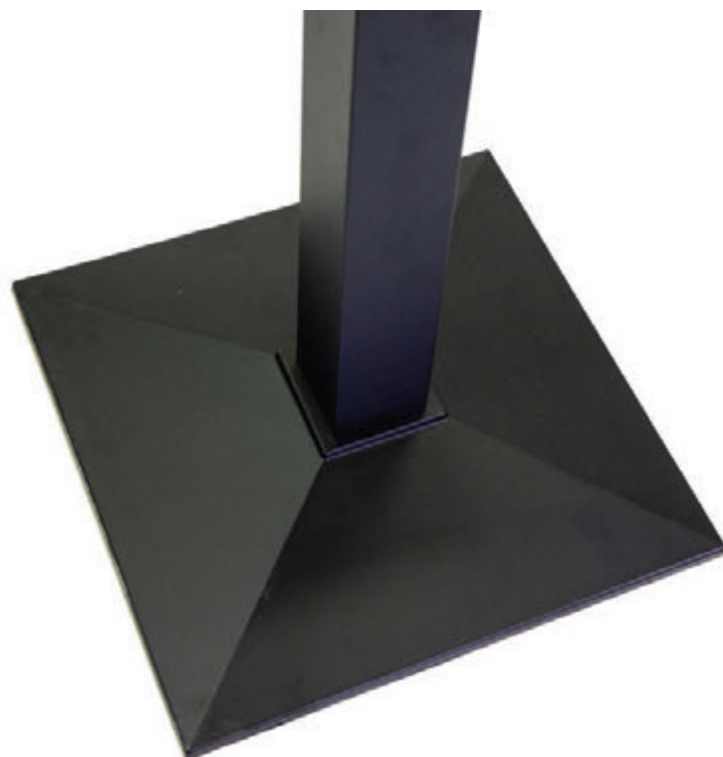

Base tavolo acciaio top ghisa bianco quadro  
cm40x40h72

---

**Art. 6466580000**

Base tavolo ghisa nero tondo cm ø43h72

---

**Art. 6466590000**

Base tavolo acciaio top ghisa nero quadro  
cm40x40h72

**Art. 6467790000**

Base tavolo acciaio nero rettangolare cm40x60h72

**Art. 6467820000**

Base tavolo metallo nero quadro cm45x45h72

---

**Art. 6467840000**

Base tavolo bar acciaio nero tondo cm45x45h108

---

**Art. 6467850000**