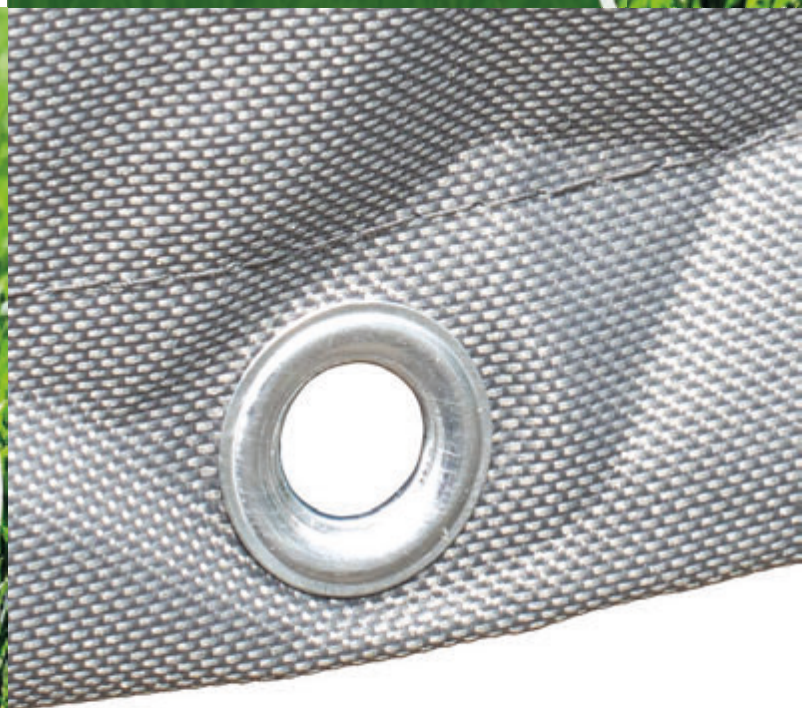

Cover Poliestere Poltrona

Cover per arredo ad alta densità con poliestere tipo 600D Oxford e rivestimento in PVC

Grammatura del tessuto 350 g/m²

Cover completamente impermeabile e adatta all'utilizzo esterno

Questo articolo è fornito di fori all'estremità e laccio di chiusura.

Art. 7406830000
cm 90 x 80 h 60

Cover Poliestere Divano Tre Posti

Cover per arredo ad alta densità con poliestere tipo 600D Oxford e rivestimento in PVC

Grammatura del tessuto 350 g/m²

Cover completamente impermeabile e adatta all'utilizzo esterno

Questo articolo è fornito di fori all'estremità e laccio di chiusura.

Art. 7406850000
cm 220 x 80 h 60

C

O

V

E

R